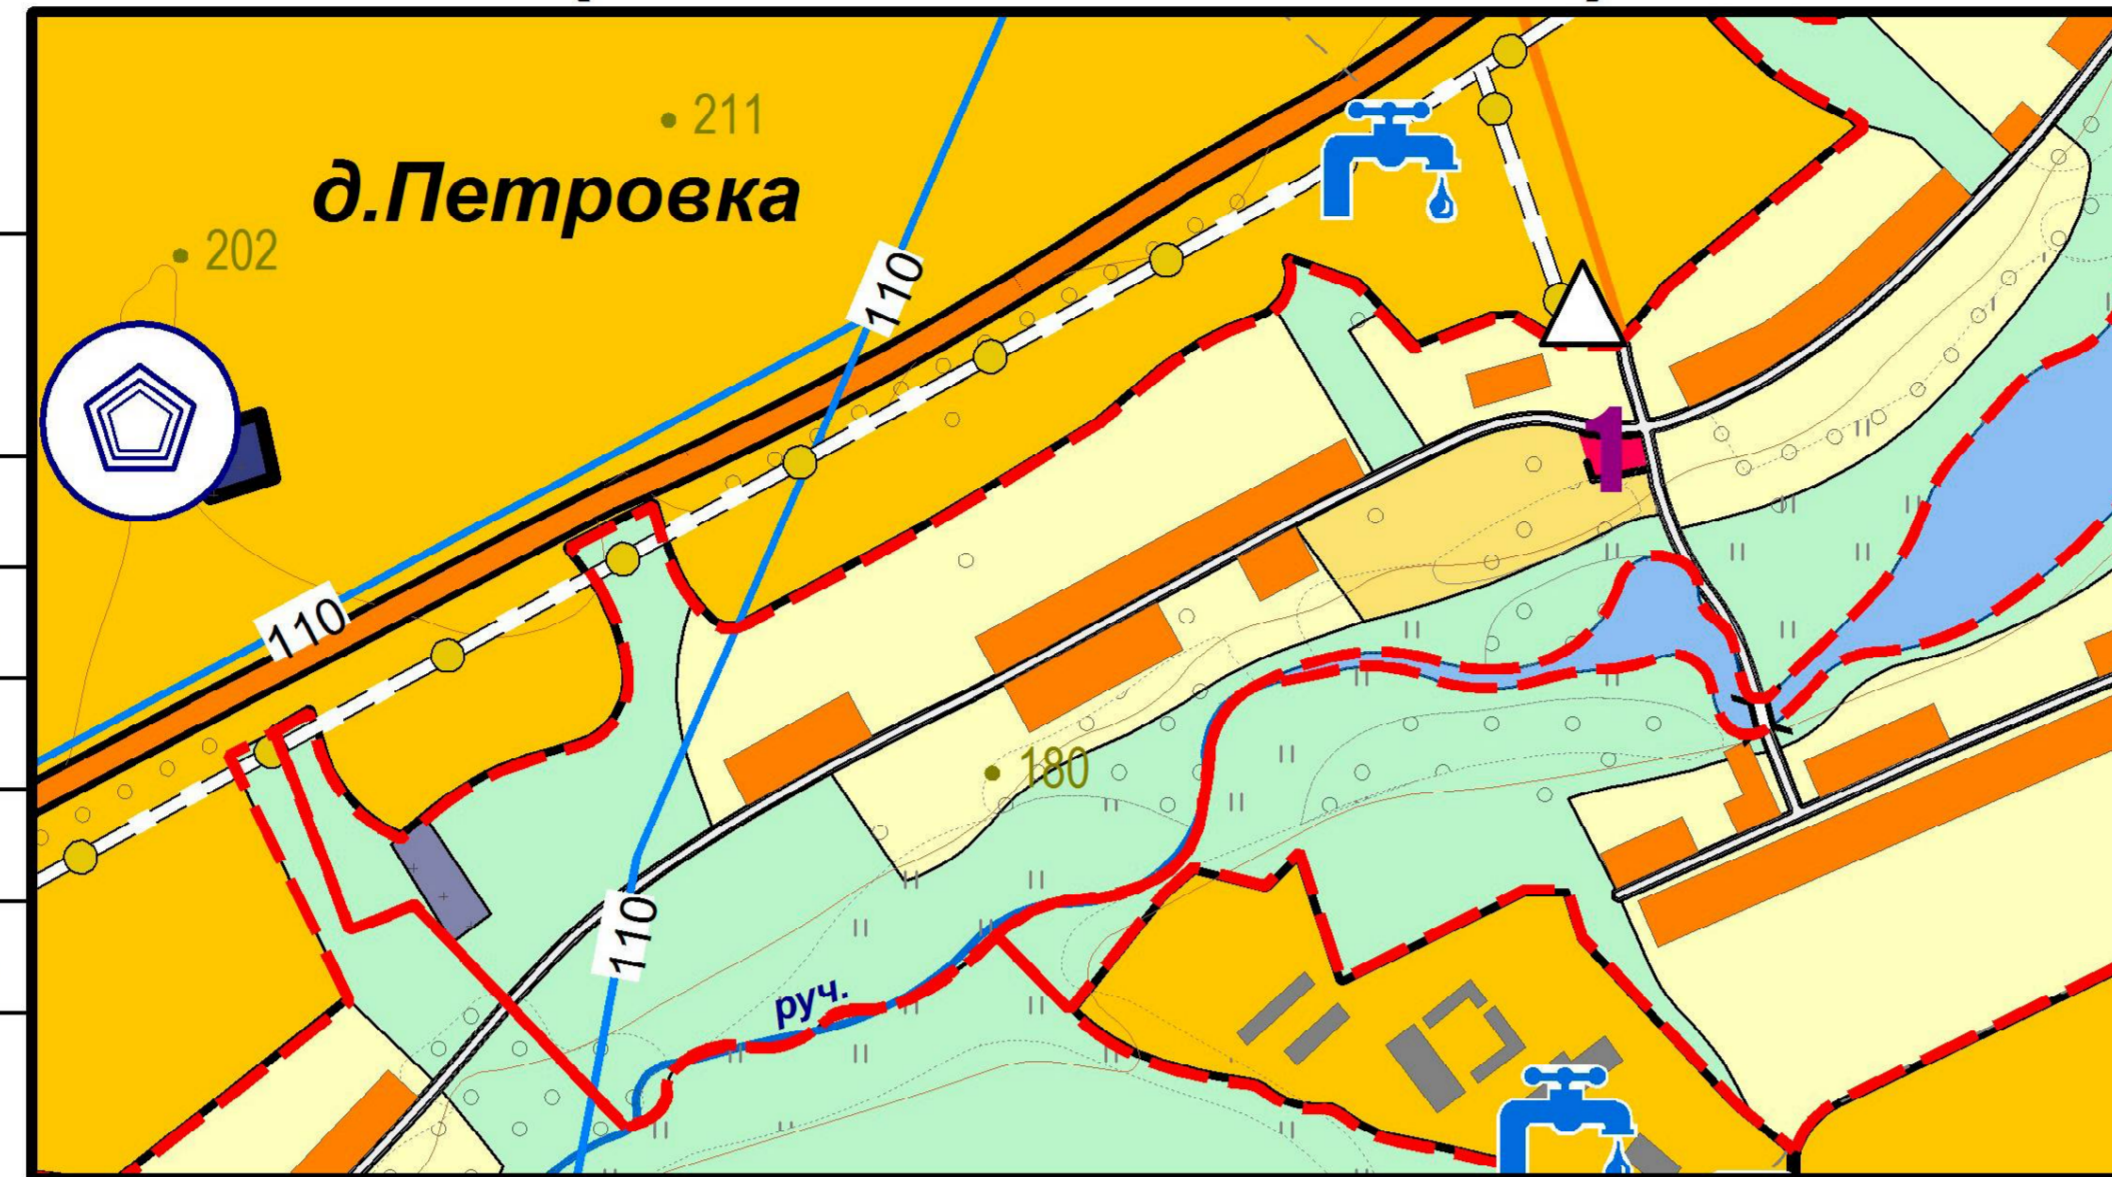

Курская область Касторенский район Краснодолинский сельсовет ГЕНЕРАЛЬНЫЙ ПЛАН

Карта планируемого использования территорий

Фрагмент - д.Петровка
(Масштаб 1:10000)

Фрагмент - с.Евгеньевка
(Масштаб 1:10000)

Экспликация существующих объектов местного значения

сущ.	Наименование
1	Школа
2	Церковь
3	Дом культуры
4	Фельдшерско-акушерский пункт
5	Предприятие розничной торговли

Фрагмент - п.Новодворский (Масштаб 1:10000)