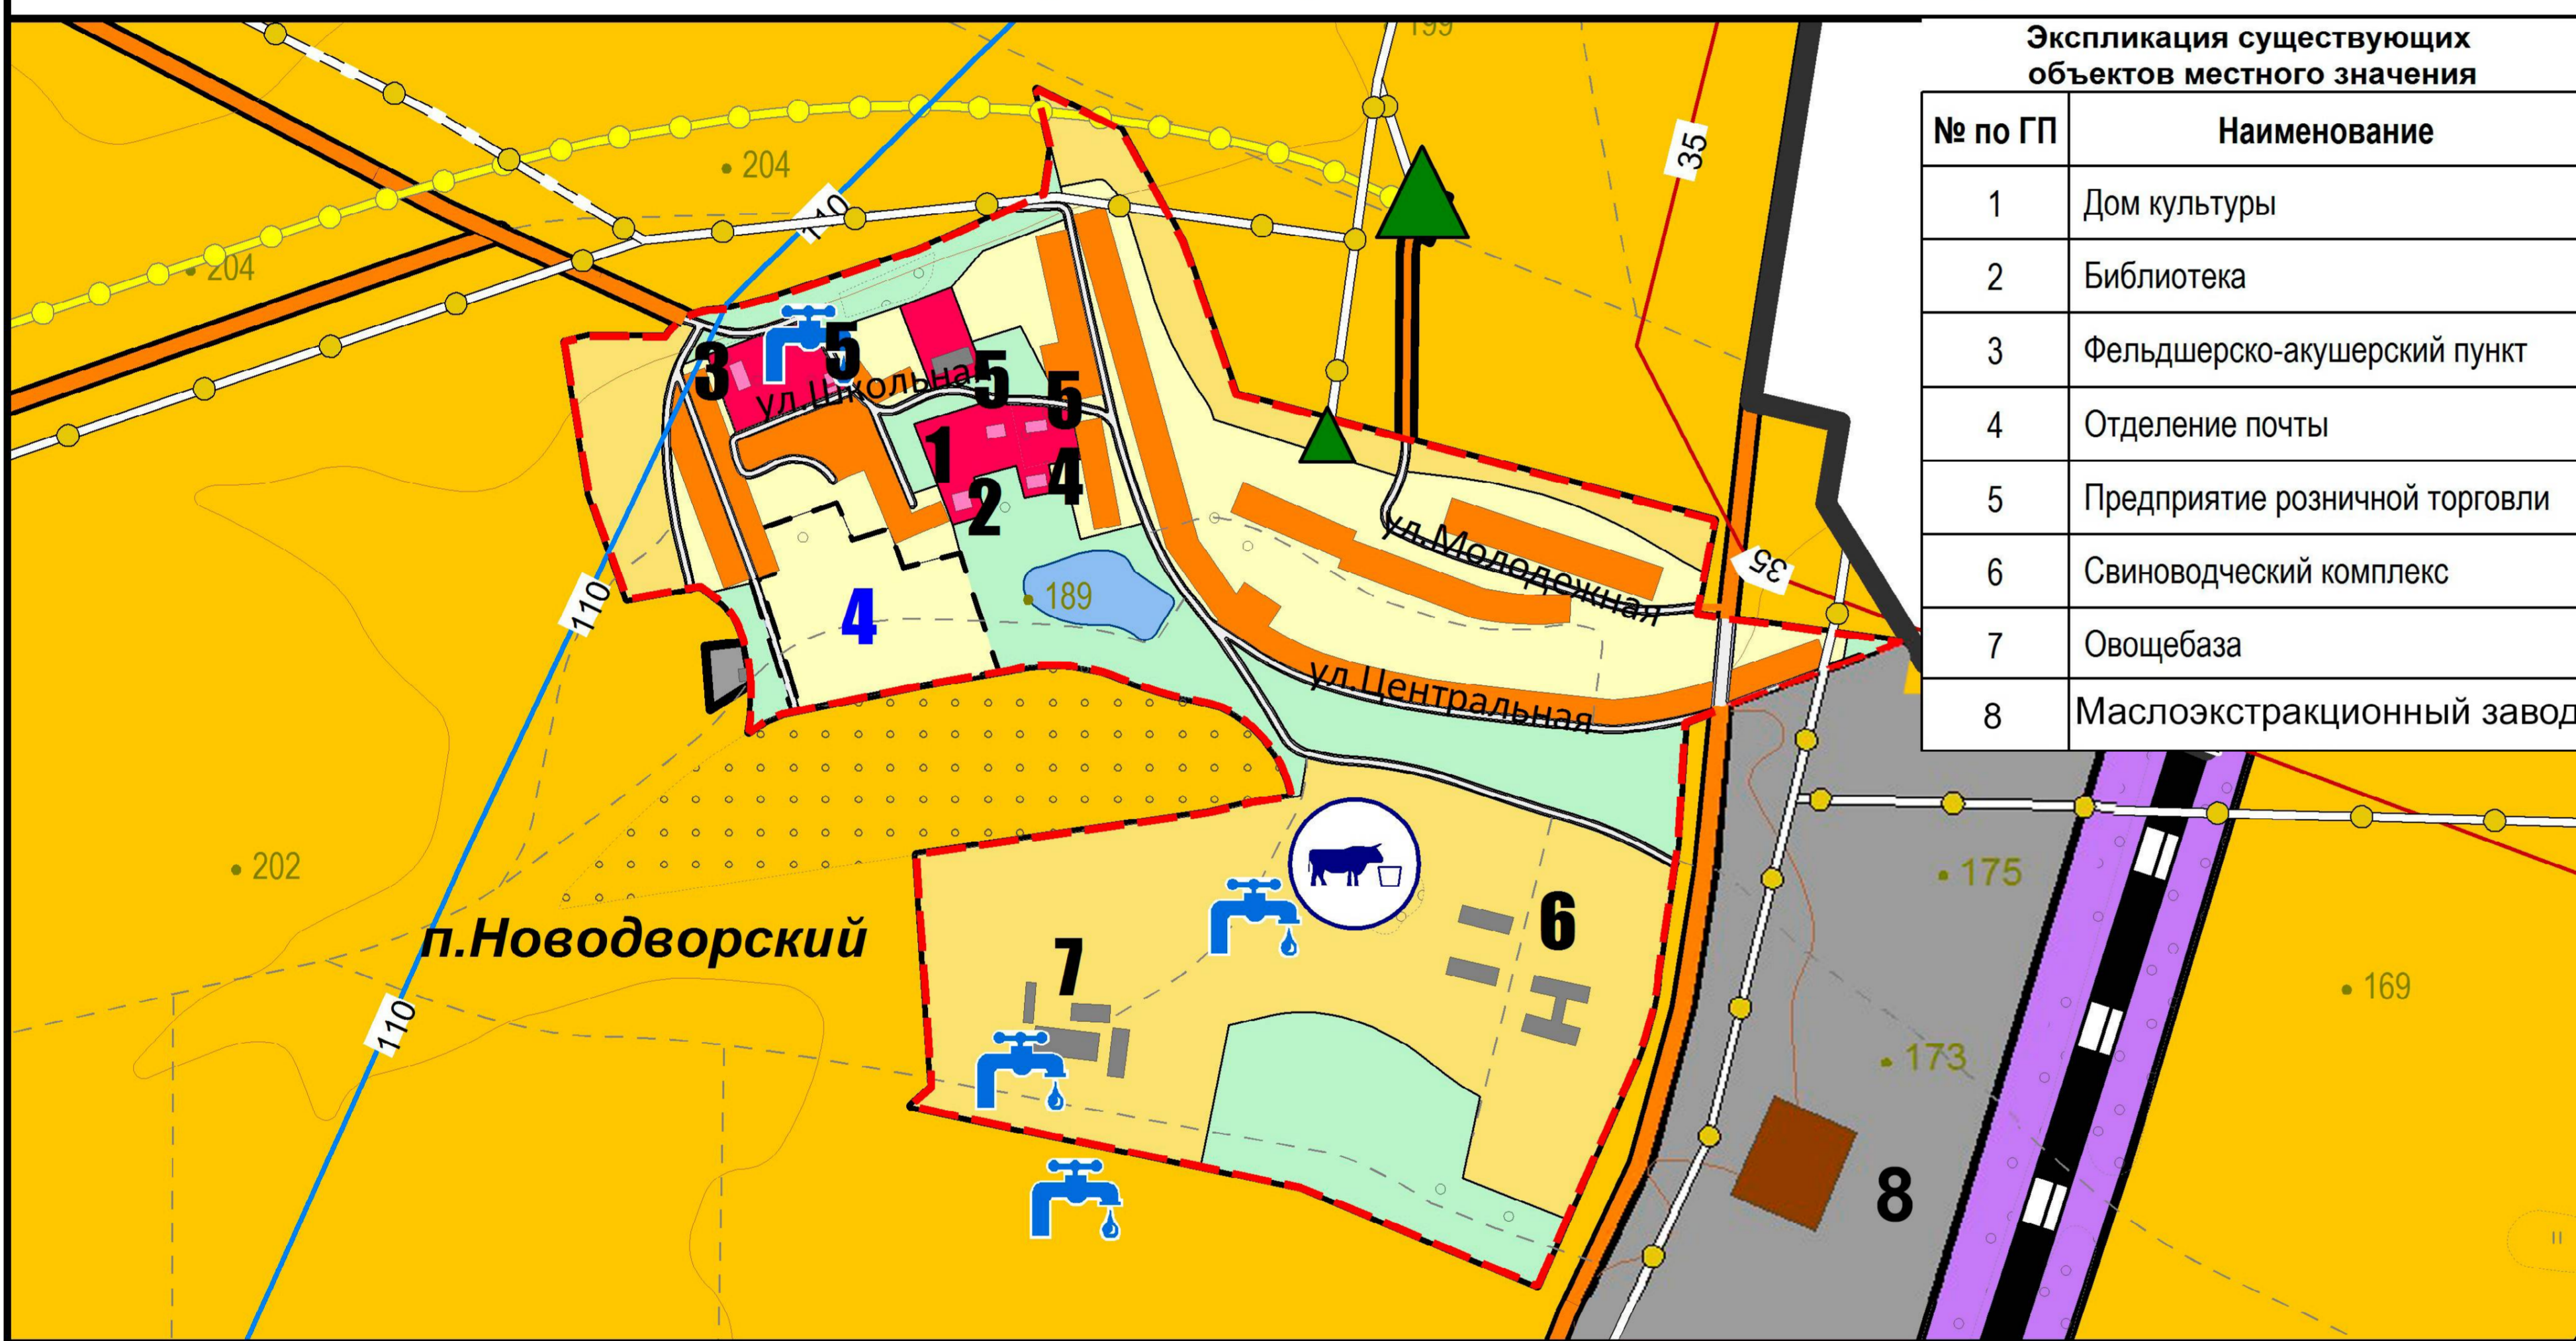

Курская область Касторенский район Краснодолинский сельсовет ГЕНЕРАЛЬНЫЙ ПЛАН

Карта планируемого использования территорий

Фрагмент - д.Петровка
(Масштаб 1:10000)

Фрагмент - с.Евгеньевка
(Масштаб 1:10000)

Экспликация существующих объектов местного значения

сущ.	Наименование
1	Школа
2	Церковь
3	Дом культуры
4	Фельдшерско-акушерский пункт
5	Предприятие розничной торговли

Фрагмент - п.Новодворский (Масштаб 1:10000)

Экспликация существующих объектов местного значения

№ по ГП	Наименование
1	Дом культуры
2	Библиотека
3	Фельдшерско-акушерский пункт
4	Отделение почты
5	Предприятие розничной торговли
6	Свиноводческий комплекс
7	Овощебаза
8	Маслоэкстракционный завод